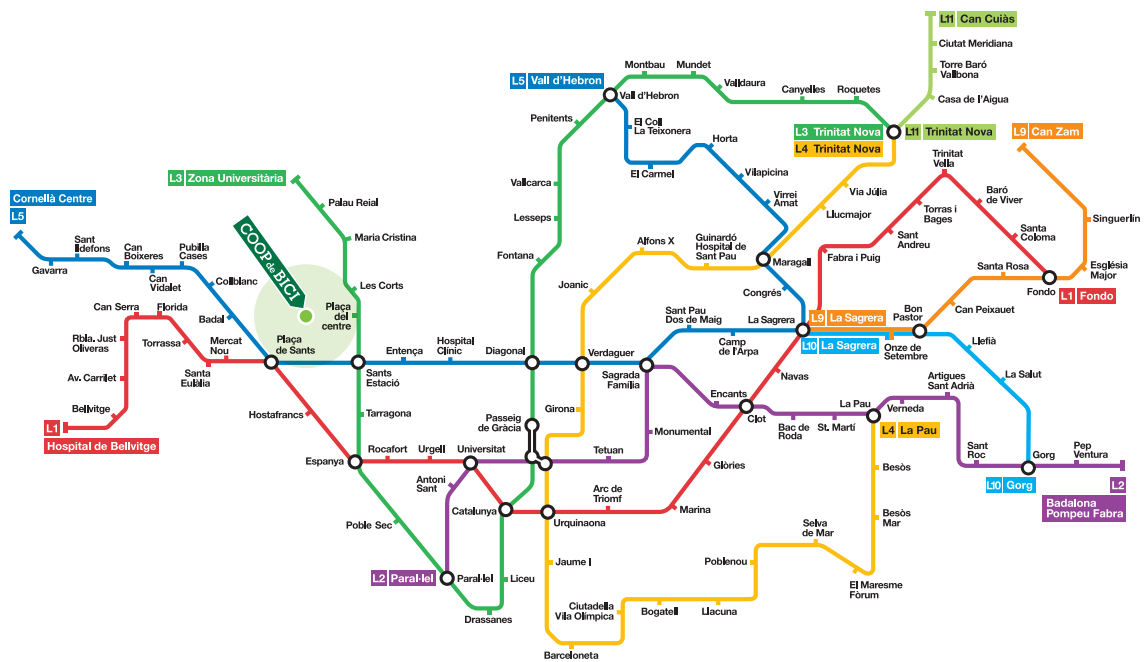

Cómo llegar en metro

- **COOP de BICI**
C/ Melcior de Palau 64
936 243 646
- Recorrido
- caminando hasta COOP de BICI
- caminando hasta COOP de BICI
- ♣ Jardines de Can Mantega

Línea	Parada	Salida	Hasta COOP de BICI	Distancia	Tiempo
L3	Plaça de Centre	C/ del Vallespir	→	400 mts	5 min
L5	Plaça de Sants	Plaça de Sants	→	500 mts	6 min
L1	Plaça de Sants	C/ Alcolea	→	650 mts	8 min

COOP de BICI