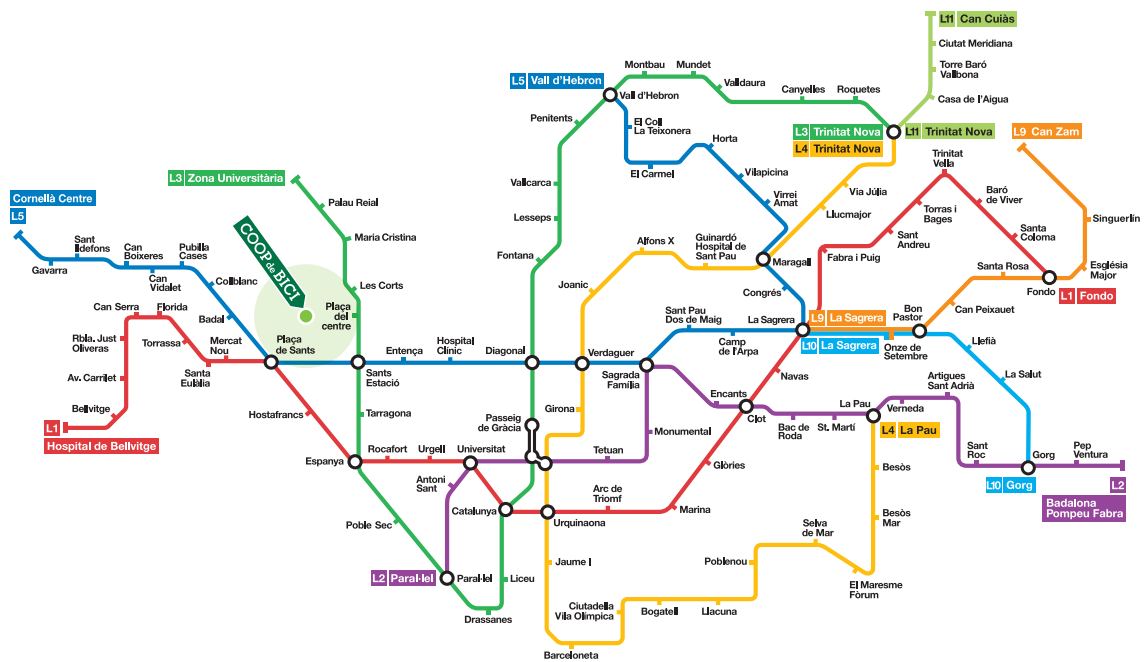

# Com arribar amb metro

- **COOP de BICI**  
C/ Melcior de Palau 64  
936 243 646
- Trajecte caminant fins a COOP de BICI
- Jardins de Can Mantega

Línia	Parada	Sortida	Fins a COOP de BICI Distància	Temps
<b>L3</b>	Plaça de Centre	C/ del Vallespir	400 mts →	5 min
<b>L5</b>	Plaça de Sants	Plaça de Sants	500 mts →	6 min
<b>L1</b>	Plaça de Sants	C/ Alcolea	650 mts →	8 min

**COOP de BICI**